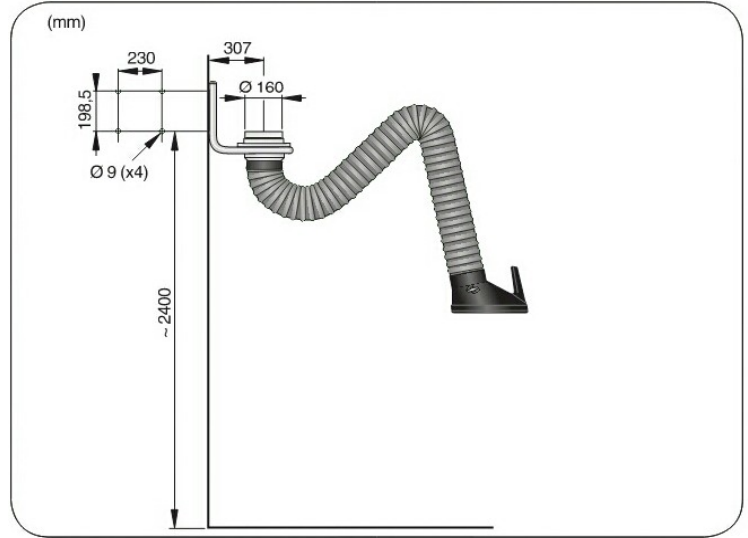

The hood in durable material has integrated lamp and start/stop switch for fan.

TROYTEK FİLTRASYON TEKNOLOJİLERİ

Akrobat & Esnek Emiş Kolları

Esnek Emiş Kolları

Esnek emiş kolları esnek – hareketli yapısı sayesinde toz, duman ve partikül emisyonlarının açığa çıktığı noktada, ortama yayılmadan yakalanmasını sağlar.