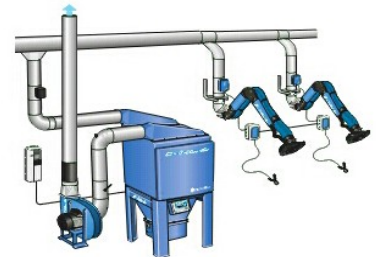

The hood in durable material has integrated lamp and start/stop switch for fan.

TROYTEK FİLTRASYON TEKNOLOJİLERİ

Akrobat & Esnek Emiş Kolları

Esnek Emiş Kolları

Esnek emiş kolları esnek – hareketli yapısı sayesinde toz, duman ve partikül emisyonlarının açığa çıktığı noktada, ortama yayılmadan yakalanmasını sağlar.