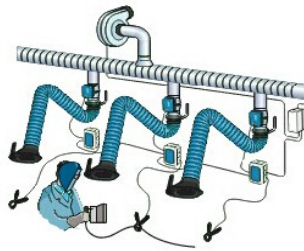

TROYTEK FİLTASYON TEKNOLOJİLERİ

Akrobat & Esnek Emiş Kolları

Troytek Original Akrobat Kol 2-3-4

Troytek Standart Original Akr. Kol / MENŞEİ İSVEÇ

İlgili Linkler :

[Teknik Özellik](#)

[Basınç Kaybı](#) [Boyut](#)