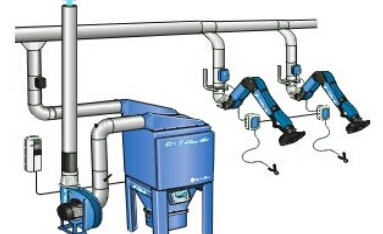

TROYTEK FİLTASYON TEKNOLOJİLERİ

Akrobat & Esnek Emiş Kolları

Troytek Original Akrobat Kol 2-3-4

Troytek Standart Original Akr. Kol / MENŞEİ İSVEÇ

İlgili Linkler :

[Teknik Özellik](#)

[Basınç Kaybı](#) [Boyut](#)