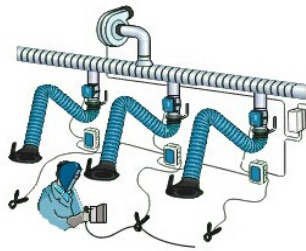

The hood in durable material has integrated lamp and start/stop switch for fan.

TROYTEK FİLTRASYON TEKNOLOJİLERİ

Akrobat & Esnek Emiş Kolları

Esnek Emiş Kolları

Esnek emiş kolları esnek – hareketli yapısı sayesinde toz, duman ve partikül emisyonlarının açığa çıktığı noktada, ortama yayılmadan yakalanmasını sağlar.